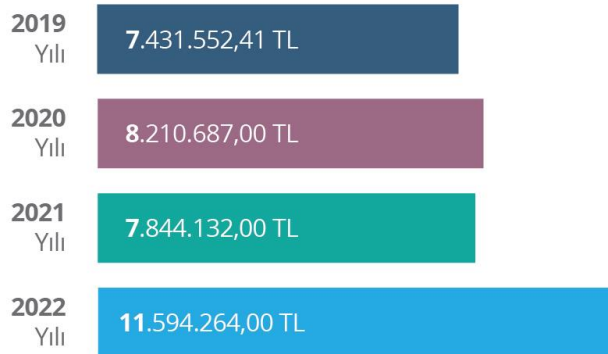

AR-GE Merkezi ile ileri teknolojiye dayalı tasarım ve üretim

Satış sonrası hizmet ve destek

AR-GE Projeleri

Tamamlanan Projeler

Devam Eden Projeler

Yatırım Harcamaları

Birim (TL)

Personel Sayısı