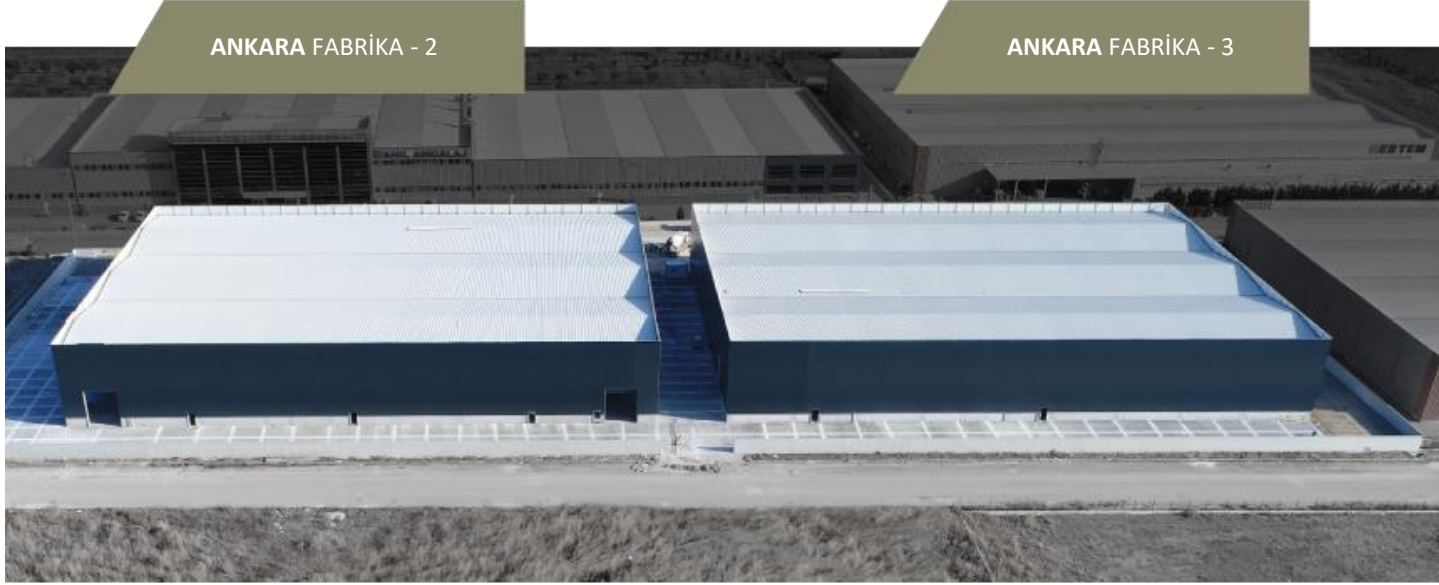

20.300 m² Kapalı Alan | 32.200 m² Toplam Alan

- İkinci ve üçüncü etap fabrika hazırlıkları son aşamasına gelmiş olup 2020 yılı içinde üretim başlayacaktır.
4. Aşama olarak Test Parkuru 2019 yılı içinde tesislere katılmıştır.